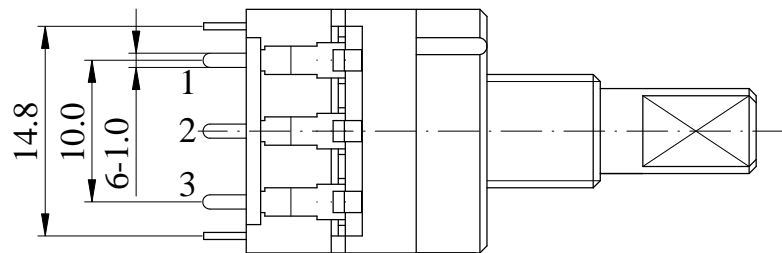

ISO 9001 國際品質認證
ISO 9001 CERTIFICATE

松暉電機工業股份有限公司
SONG HUEI ELECTRIC CO., LTD.
佛山市松暉電機科技有限公司
FOSHAN SONG HUEI ELECTRIC CO., LTD.

一般事項 General	
使用溫度範圍 Operating temperature	-10 °C ~ +70 °C
手工焊接 Manual soldering	260 °C max 3 sec
電氣特性 Electrical Characteristics	
總阻值 (R) Total resistance	5 KΩ ~ 1 MΩ
總阻值容許誤差 Total resistance tolerance	± 20 % (More than 1 MΩ ± 30 %)
阻值線性 Resistance taper	<input type="checkbox"/> A <input type="checkbox"/> B
摺動雜音 Sliding noise	Less than 100 mV
殘留阻值 Residual resistance	R < 250 KΩ: Less than 20 Ω R ≥ 250 KΩ: Less than 0.1 % of total resistance value
定格電力 Rated power (W)	Linear (B) taper: 0.1 W Other tapers: 0.05 W
額定電壓 Rated voltage (V)	$E = \sqrt{P * R}$ E: Rated voltage 額定電壓 (V) P: Power rating 額定電力 (W) R: Nominal total resistance 公稱全阻抗值 (Ω) 當額定電壓超過最高使用電壓的時候，最高使用電壓即為額定電壓。 When the rated voltage exceeds the maximum operating voltage, the maximum operating voltage shall be the rated voltage.
開關接觸電阻 Switch contact resistance	Less than 100 mΩ
開關定格電力 Switch rated power	AC 250 V / 10 A
最高使用電壓 Max operating voltage	Linear (B) taper: AC 200 V Other tapers: AC 150 V
絕緣阻抗 Insulation resistance	More than 100 MΩ at DC 250 V
耐電壓 Withstand voltage	1 minute at AC 1000 V
機械特性 Mechanical Characteristics	
全回轉角度 Total rotational angle	270 ° ± 5 ° (開關距離 Switch travel: 3 mm)
開關作動力 Switch operating force	0.9 ± 0.2 Kg
全回轉扭力 Rotational torque	20 ~ 200 gf.cm
全回轉止強度 Rotational stopper strength	3 Kgf.cm max
軸推拉強度 Shaft push-pull strength	8 Kgf max
回轉壽命 Rotational life	10,000 cycles (開關壽命 Switch life: 6,000 cycles)

SHAFT SHOWN IN FULL C.C.W. POSITION

CIRCUIT

					Non notation tolerance
L=	19	21.5			< 10 ±0.3
F=	8	8			10 ~ 100 ±0.5
choose					> 100 ±0.8

SONG HUEI ELECTRIC CO., LTD.
FOSHAN SONG HUEI ELECTRIC CO., LTD.

MODEL: 16KP4SR(F)/PH/0009

Approval

Checked

Projected

UNIT	mm	SCALE	2:1
VERSION	1.1	DATE	2011.09.29
DRAWING NO.	16KP-006		

	图元整理	何鸿根	2018.12.28
ISSUE	SUBJECT	NAME	DATE
RECORD			