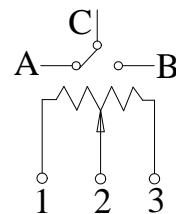

ISO 9001 國際品質認證
ISO 9001 CERTIFICATE

松暉電機工業股份有限公司
SONG HUEI ELECTRIC CO., LTD.
佛山市松暉電機科技有限公司
FOSHAN SONG HUEI ELECTRIC CO., LTD.

一般事項 General	
使用溫度範圍 Operating temperature	-10 °C ~ +70 °C
手工焊接 Manual soldering	260 °C max 3 sec
電氣特性 Electrical Characteristics	
總阻值 (R) Total resistance	5 KΩ ~ 1 MΩ
總阻值容許誤差 Total resistance tolerance	± 20 % (More than 1 MΩ ± 30 %)
阻值線性 Resistance taper	<input type="checkbox"/> A <input type="checkbox"/> B
摺動雜音 Sliding noise	Less than 100 mV
殘留阻值 Residual resistance	R < 250 KΩ: Less than 20 Ω R ≥ 250 KΩ: Less than 0.1 % of total resistance value
定格電力 Rated power (W)	Linear (B) taper: 0.1 W Other tapers: 0.05 W
額定電壓 Rated voltage (V)	$E = \sqrt{P * R}$ E: Rated voltage 額定電壓 (V) P: Power rating 額定電力 (W) R: Nominal total resistance 公稱全阻抗值 (Ω) 當額定電壓超過最高使用電壓的時候，最高使用電壓即為額定電壓。 When the rated voltage exceeds the maximum operating voltage, the maximum operating voltage shall be the rated voltage.
開關接觸電阻 Switch contact resistance	Less than 100 mΩ
開關定格電力 Switch rated power	AC 250 V / 10 A
最高使用電壓 Max operating voltage	Linear (B) taper: AC 200 V Other tapers: AC 150 V
絕緣阻抗 Insulation resistance	More than 100 MΩ at DC 250 V
耐電壓 Withstand voltage	1 minute at AC 1000 V
機械特性 Mechanical Characteristics	
全回轉角度 Total rotational angle	270 ° ± 5 ° (開關距離 Switch travel: 3 mm)
開關作動力 Switch operating force	0.9 ± 0.2 Kg
全回轉扭力 Rotational torque	20 ~ 200 gf.cm
全回轉止強度 Rotational stopper strength	3 Kgf.cm max
軸推拉強度 Shaft push-pull strength	8 Kgf max
回轉壽命 Rotational life	10,000 cycles (開關壽命 Switch life: 6,000 cycles)

SHAFT SHOWN IN FULL C.C.W. POSITION

CIRCUIT

					Non notation tolerance
L=	19	21.5			< 10 ±0.3
F=	8	8			10 ~ 100 ±0.5
choose					> 100 ±0.8

SONG HUEI ELECTRIC CO., LTD.
FOSHAN SONG HUEI ELECTRIC CO., LTD.