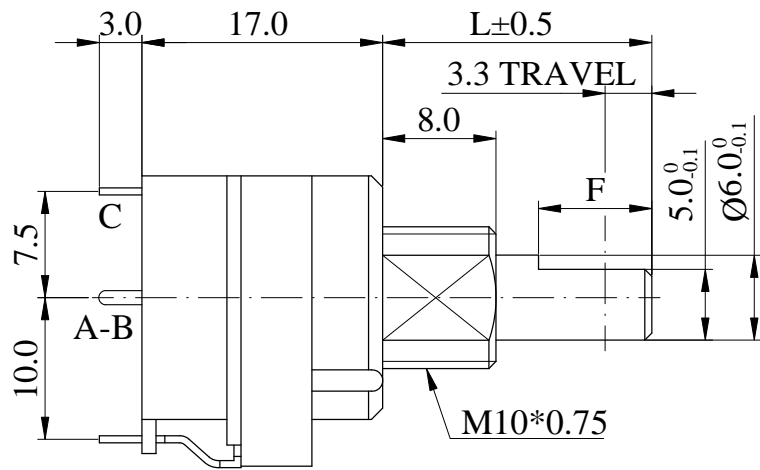

ISO 9001 國際品質認證
ISO 9001 CERTIFICATE

松暉電機工業股份有限公司
SONG HUEI ELECTRIC CO., LTD.
佛山市松暉電機科技有限公司
FOSHAN SONG HUEI ELECTRIC CO., LTD.

一般事項 General	
使用溫度範圍 Operating temperature	-10 °C ~ +70 °C
手工焊接 Manual soldering	260 °C max 3 sec
電氣特性 Electrical Characteristics	
總阻值 (R) Total resistance	5 KΩ ~ 1 MΩ
總阻值容許誤差 Total resistance tolerance	± 20 % (More than 1 MΩ ± 30 %)
阻值線性 Resistance taper	<input type="checkbox"/> A <input type="checkbox"/> B
摺動雜音 Sliding noise	Less than 100 mV
殘留阻值 Residual resistance	R < 250 KΩ: Less than 20 Ω R ≥ 250 KΩ: Less than 0.1 % of total resistance value
定格電力 Rated power (W)	Linear (B) taper: 0.1 W Other tapers: 0.05 W
額定電壓 Rated voltage (V)	$E = \sqrt{P * R}$ E: Rated voltage 額定電壓 (V) P: Power rating 額定電力 (W) R: Nominal total resistance 公稱全阻抗值 (Ω) 當額定電壓超過最高使用電壓的時候，最高使用電壓即為額定電壓。 When the rated voltage exceeds the maximum operating voltage, the maximum operating voltage shall be the rated voltage.
開關接觸電阻 Switch contact resistance	Less than 100 mΩ
開關定格電力 Switch rated power	AC 250 V / 10 A
最高使用電壓 Max operating voltage	Linear (B) taper: AC 200 V Other tapers: AC 150 V
絕緣阻抗 Insulation resistance	More than 100 MΩ at DC 250 V
耐電壓 Withstand voltage	1 minute at AC 1000 V
機械特性 Mechanical Characteristics	
全回轉角度 Total rotational angle	270 ° ± 5 ° (開關距離 Switch travel: 3 mm)
開關作動力 Switch operating force	0.9 ± 0.2 Kg
全回轉扭力 Rotational torque	20 ~ 200 gf.cm
全回轉止強度 Rotational stopper strength	3 Kgf.cm max
軸推拉強度 Shaft push-pull strength	8 Kgf max
回轉壽命 Rotational life	10,000 cycles (開關壽命 Switch life: 6,000 cycles)

SHAFT SHOWN IN FULL C.C.W. POSITION

CIRCUIT

					Non notation tolerance
L=	19	21.5			< 10 ±0.3
F=	8	8			10 ~ 100 ±0.5
choose					> 100 ±0.8

SONG HUEI ELECTRIC CO., LTD.
FOSHAN SONG HUEI ELECTRIC CO., LTD.

MODEL: 16KP4SR(F)/PH/0009

Approval

Checked

Projected

UNIT	mm	SCALE	2:1
VERSION	1.1	DATE	2011.09.29
DRAWING NO.	16KP-006		

	图元整理	何鸿根	2018.12.28
ISSUE	SUBJECT	NAME	DATE
RECORD			