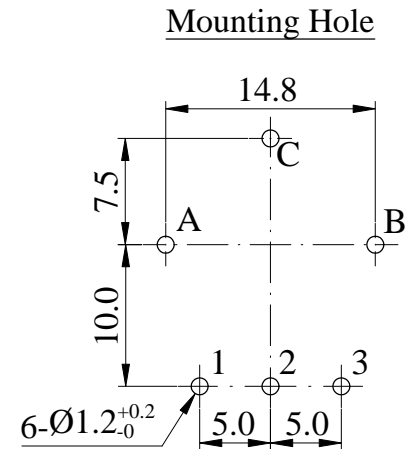

ISO 9001 國際品質認證
ISO 9001 CERTIFICATE

松暉電機工業股份有限公司
SONG HUEI ELECTRIC CO., LTD.
佛山市松暉電機科技有限公司
FOSHAN SONG HUEI ELECTRIC CO., LTD.

一般事項 General	
使用溫度範圍 Operating temperature	-10 °C ~ +70 °C
手工焊接 Manual soldering	260 °C max 3 sec
電氣特性 Electrical Characteristics	
總阻值 (R) Total resistance	5 KΩ ~ 1 MΩ
總阻值容許誤差 Total resistance tolerance	± 20 % (More than 1 MΩ ± 30 %)
阻值線性 Resistance taper	<input type="checkbox"/> A <input type="checkbox"/> B
摺動雜音 Sliding noise	Less than 100 mV
殘留阻值 Residual resistance	R < 250 KΩ: Less than 20 Ω R ≥ 250 KΩ: Less than 0.1 % of total resistance value
定格電力 Rated power (W)	Linear (B) taper: 0.1 W Other tapers: 0.05 W
額定電壓 Rated voltage (V)	$E = \sqrt{P * R}$ E: Rated voltage 額定電壓 (V) P: Power rating 額定電力 (W) R: Nominal total resistance 公稱全阻抗值 (Ω) 當額定電壓超過最高使用電壓的時候，最高使用電壓即為額定電壓。 When the rated voltage exceeds the maximum operating voltage, the maximum operating voltage shall be the rated voltage.
開關接觸電阻 Switch contact resistance	Less than 100 mΩ
開關定格電力 Switch rated power	AC 250 V / 10 A
最高使用電壓 Max operating voltage	Linear (B) taper: AC 200 V Other tapers: AC 150 V
絕緣阻抗 Insulation resistance	More than 100 MΩ at DC 250 V
耐電壓 Withstand voltage	1 minute at AC 1000 V
機械特性 Mechanical Characteristics	
全回轉角度 Total rotational angle	270 ° ± 5 ° (開關距離 Switch travel: 3 mm)
開關作動力 Switch operating force	0.9 ± 0.2 Kg
全回轉扭力 Rotational torque	20 ~ 200 gf.cm
全回轉止強度 Rotational stopper strength	3 Kgf.cm max
軸推拉強度 Shaft push-pull strength	8 Kgf max
回轉壽命 Rotational life	10,000 cycles (開關壽命 Switch life: 6,000 cycles)

SHAFT SHOWN IN FULL C.C.W. POSITION

CIRCUIT

					Non notation tolerance
L=	19	21.5			< 10 ±0.3
F=	8	8			10 ~ 100 ±0.5
choose					> 100 ±0.8

SONG HUEI ELECTRIC CO., LTD.
FOSHAN SONG HUEI ELECTRIC CO., LTD.

MODEL: 16KP4SR(F)/PH/0009

Approval

Checked

Projected

UNIT	mm	SCALE	2:1
VERSION	1.1	DATE	2011.09.29
DRAWING NO.	16KP-006		

	图元整理	何鸿根	2018.12.28
ISSUE	SUBJECT	NAME	DATE
RECORD			