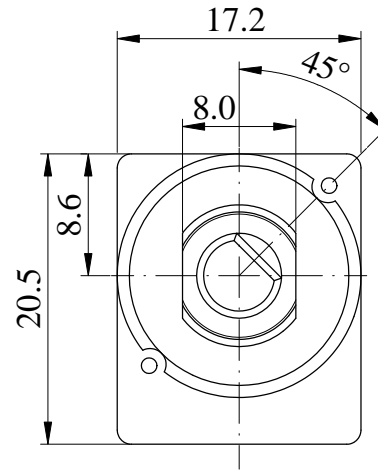

ISO 9001 國際品質認證
ISO 9001 CERTIFICATE

松暉電機工業股份有限公司
SONG HUEI ELECTRIC CO., LTD.
佛山市松暉電機科技有限公司
FOSHAN SONG HUEI ELECTRIC CO., LTD.

一般事項 General	
使用溫度範圍 Operating temperature	-10 °C ~ +70 °C
手工焊接 Manual soldering	260 °C max 3 sec
電氣特性 Electrical Characteristics	
總阻值 (R) Total resistance	5 KΩ ~ 1 MΩ
總阻值容許誤差 Total resistance tolerance	± 20 % (More than 1 MΩ ± 30 %)
阻值線性 Resistance taper	<input type="checkbox"/> A <input type="checkbox"/> B
摺動雜音 Sliding noise	Less than 100 mV
殘留阻值 Residual resistance	R < 250 KΩ: Less than 20 Ω R ≥ 250 KΩ: Less than 0.1 % of total resistance value
定格電力 Rated power (W)	Linear (B) taper: 0.1 W Other tapers: 0.05 W
額定電壓 Rated voltage (V)	$E = \sqrt{P * R}$ E: Rated voltage 額定電壓 (V) P: Power rating 額定電力 (W) R: Nominal total resistance 公稱全阻抗值 (Ω) 當額定電壓超過最高使用電壓的時候，最高使用電壓即為額定電壓。 When the rated voltage exceeds the maximum operating voltage, the maximum operating voltage shall be the rated voltage.
開關接觸電阻 Switch contact resistance	Less than 100 mΩ
開關定格電力 Switch rated power	AC 250 V / 10 A
最高使用電壓 Max operating voltage	Linear (B) taper: AC 200 V Other tapers: AC 150 V
絕緣阻抗 Insulation resistance	More than 100 MΩ at DC 250 V
耐電壓 Withstand voltage	1 minute at AC 1000 V
機械特性 Mechanical Characteristics	
全回轉角度 Total rotational angle	270 ° ± 5 ° (開關距離 Switch travel: 3 mm)
開關作動力 Switch operating force	0.9 ± 0.2 Kg
全回轉扭力 Rotational torque	20 ~ 200 gf.cm
全回轉止強度 Rotational stopper strength	3 Kgf.cm max
軸推拉強度 Shaft push-pull strength	8 Kgf max
回轉壽命 Rotational life	10,000 cycles (開關壽命 Switch life: 6,000 cycles)

SHAFT SHOWN IN FULL C.C.W. POSITION

CIRCUIT

					Non notation tolerance
L=	19	21.5			< 10 ±0.3
F=	8	8			10 ~ 100 ±0.5
choose					> 100 ±0.8

SONG HUEI ELECTRIC CO., LTD.
FOSHAN SONG HUEI ELECTRIC CO., LTD.

MODEL: 16KP4SR(F)/PH/0009

Approval

Checked

Projected

UNIT	mm	SCALE	2:1
VERSION	1.1	DATE	2011.09.29
DRAWING NO.	16KP-006		

	图元整理	何鸿根	2018.12.28
ISSUE	SUBJECT	NAME	DATE
RECORD			